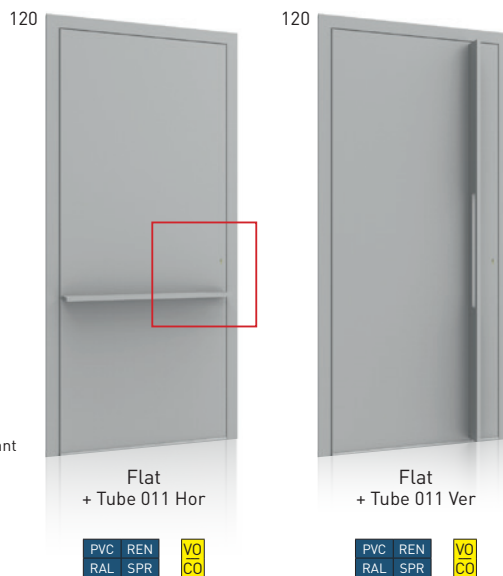

VO
CO enkel vleugeloverdekkend
uniquement en cache-ouvrant