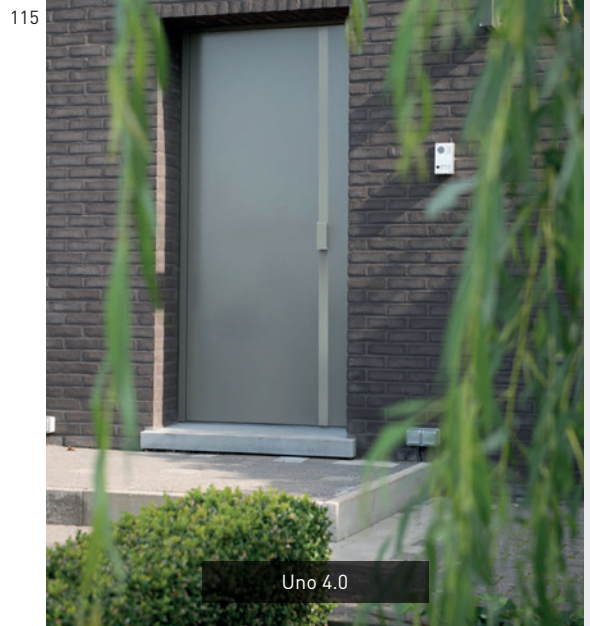

PVC REN VO
RAL SPR CO

PVC REN VO
RAL SPR CO

Uno 4.0