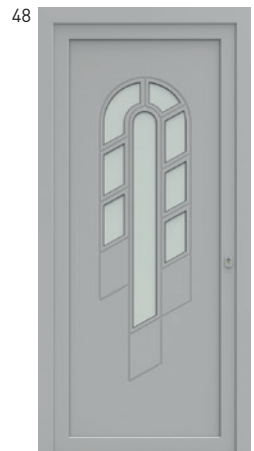

MO 95010/S
Junior

PVC	REN	VO
RAL	SPR	CO

M61