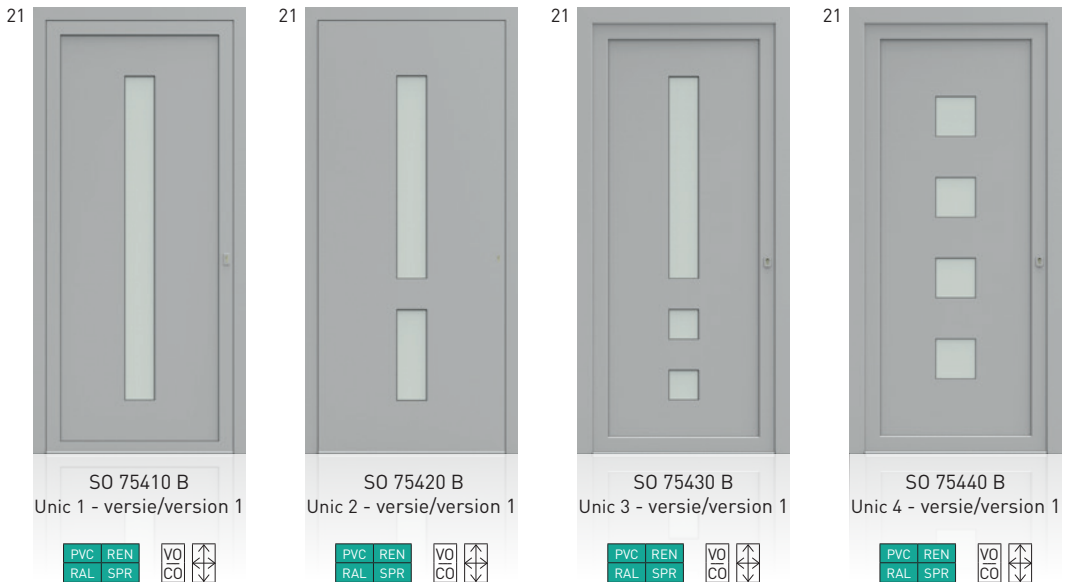

SOLO

SO 75420 B Unic - versie/version 1
gezandstraald / sablé - art. 141