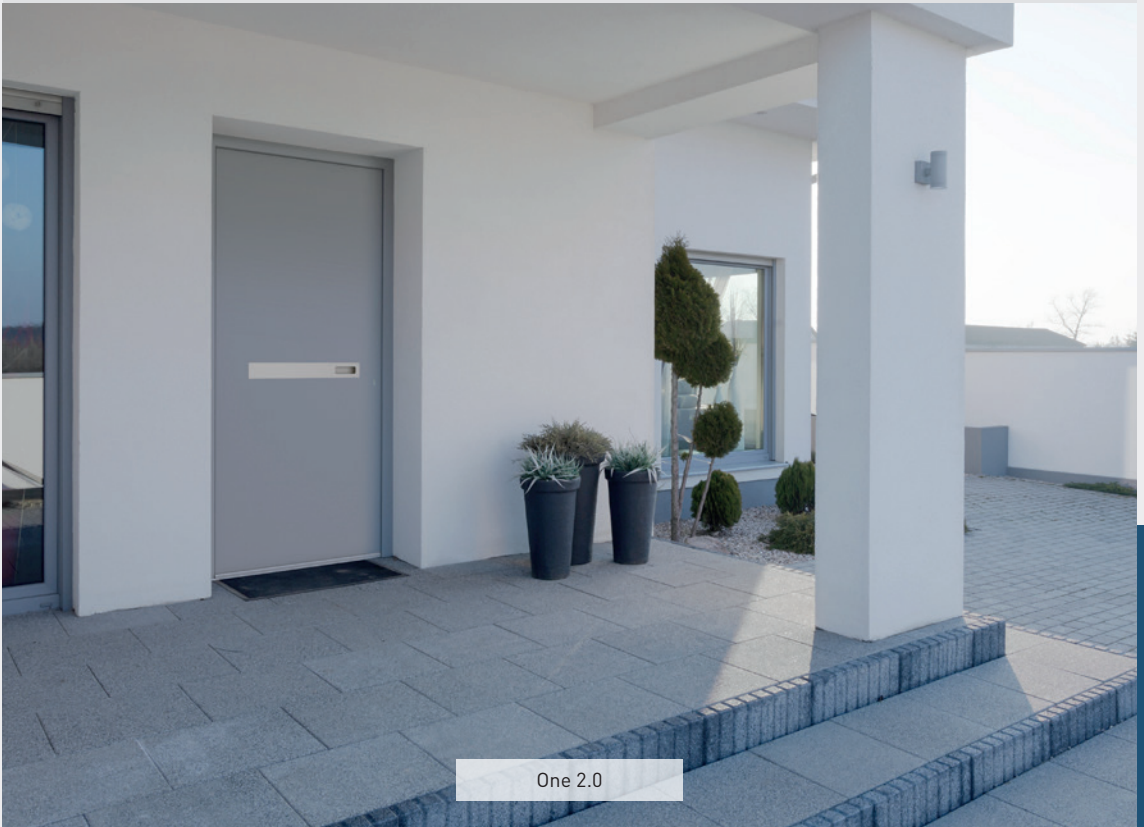

MINIMAL • ONE

116

One 2.0

MINIMAL • ONE