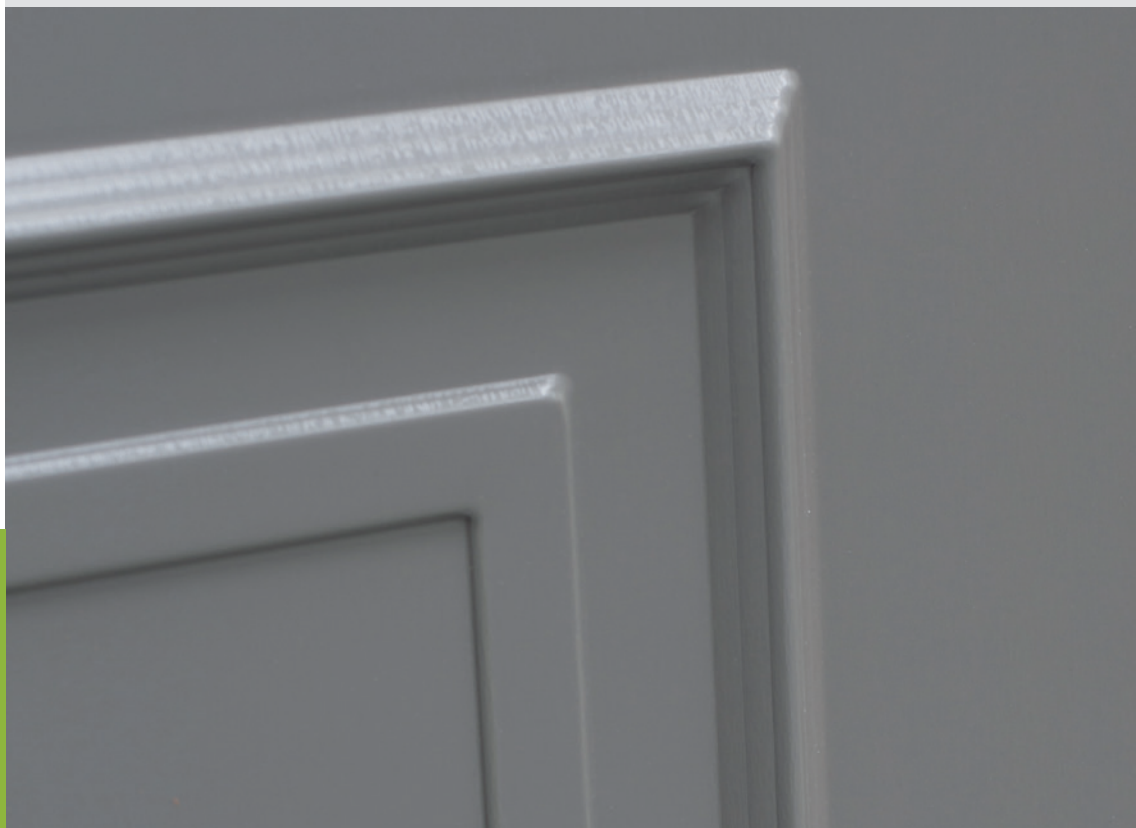

Een vaste waarde voor uw inkomdeur. Tijdloos passend bij elke woningstijl. De frisse sierlijsten van de TOPLINE serie geven u een inkomdeur die de tand des tijds weerstaat.

KLEUR

- **PVC** passend bij alle variaties wit of beige PVC schrijnwerk
- **REN** passend bij PVC schrijnwerk, bekleefd met acrylaatfolie houtnerf, houtimitatie of unikleur "RENOLIT"
- **RAL** passend bij alle kleurvariaties ALU-schrijnwerk gepoedertakt
- **SPR** passend bij PVC schrijnwerk in RAL kleur gelakt of met coëxtrusie acrylaat belegd

UITZICHT

Sierlijsten gevormd uit de basisplaat in één vloeiende beweging
Eén- of tweezijdige sierlijsten naar keuze
Geen eigen ontwerp mogelijk
Ruime glaskeuze, zie pagina **A9**.

VO
CO Vleugeloverdekkend mogelijk, zie pagina **C8**

Une valeur sûre pour votre porte d'entrée. Le style intemporel s'adapte à tout type d'habitation. Les moulures élégantes de la série « Topline » permettent de rendre votre porte d'entrée indémodable.

COULEUR

- **PVC** S'adapte à tout type de menuiseries PVC blanc ou beige
- **REN** S'adapte aux menuiseries PVC revêtues d'un film acrylique nervuré imitation bois ou de couleur unie « Renolit »
- **RAL** S'adapte à toutes les variations de couleurs pour menuiseries aluminium thermolaquées
- **SPR** S'adapte aux menuiseries PVC laquées en couleur Ral ou co-extrudées

CARACTERISTIQUES

Moules embouties dans la plaque de base formant un dessin continu
1 ou 2 faces motif au choix
Pas de propre dessin possible
Large choix de vitrage, voir page **A9**.

VO
CO Cache-ouvrant possible, voir page **C8**