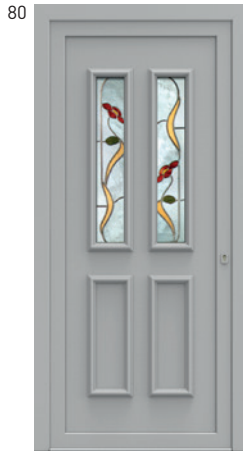

AF 101520
Praag
floral color

PVC REN VO
RAL SPR CO